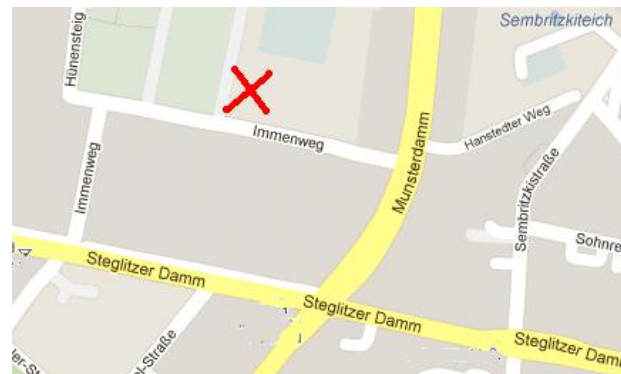

Anfahrt:

S-Bahnhof Südende, danach 5 Minuten
Fußweg

Bus 181, 282, Haltestelle Steglitzer
Damm/Halskestraße

*Die Imme befindet sich auf dem Gelände des OSZ
Farbtechnik*

www.stadtteilzentrum-steglitz.de

Die Einrichtung gehört zum